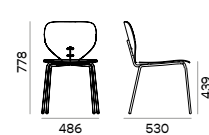

Code / Código	Base / Base	Upholstery / Tapizado						
		COM	CAT 1	CAT 2	CAT 3	CAT 4	CAT 5	CAT 6
2311U	Epoxy powder-coated or chromed steel / Recubrimiento epoxi en polvo o cromado	350	384	411	456	487	531	559

Fabric / Tela

✂ 1 pc - 0,70 m

See page 113 / Ver página 113

Powder-coated /
Recubrimiento en polvo

See page 112 /
Ver página 112

Packing / Embalaje

Technical details / Detalles técnicos