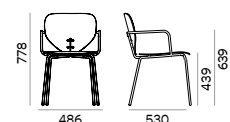

Technical details / Detalles técnicos