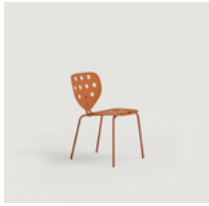

Chair for outdoor with seat and back of aluminium with holes, inoxidable steel base Ø16 mm / Silla de exterior con asiento y respaldo de aluminio con agujeros, base de acero inoxidable Ø16 mm

Code / Código	Base / Base	Upholstery / Tapizado						
		COM	CAT 1	CAT 2	CAT 3	CAT 4	CAT 5	CAT 6
2311INOX	Epoxy powder-coated or chromed steel / Recubrimiento epoxi en polvo o cromado	393	-	-	-	-	-	-