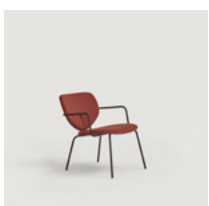

See page 112 / Ver página 112

Wood stains / Tintes de madera

Packing / Embalaje

Technical details / Detalles técnicos

MARIETTA 2315U

Lounge chair with upholstered seat and back, Steel base Ø16 mm / Butaca con asiento y respaldo de tapizado, base de acero Ø16 mm