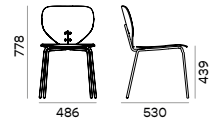

Chair for outdoor with seat and back of aluminium with holes, inoxidable steel base Ø16 mm / Silla de exterior con asiento y respaldo de aluminio con agujeros, base de acero inoxidable Ø16 mm

Code / Código	Base / Base	Upholstery / Tapizado						
		COM	CAT 1	CAT 2	CAT 3	CAT 4	CAT 5	CAT 6
2311INOX	Epoxy powder-coated or chromed steel / Recubrimiento epoxi en polvo o cromado	393	-	-	-	-	-	-

Powder-coated / Recubrimiento en polvo

See page 112 / Ver página 112

Packing / Embalaje

Technical details / Detalles técnicos

MARIETTA 2311INOX-N

Armchair for outdoor with seat and back of aluminium with holes, inoxidable steel base Ø16 mm / Silla con brazos de exterior con asiento y respaldo de aluminio con agujeros, base de acero inoxidable Ø16 mm