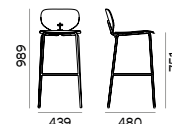

See page 112 /
Ver página 112

Wood stains / Tintes de madera

Packing / Embalaje

Technical details / Detalles técnicos

**MARIETTA 2319U**

Bar stool with upholstered seat and back, Steel base Ø16 mm / Taburete con asiento y respaldo de tapizado, base de acero Ø16 mm