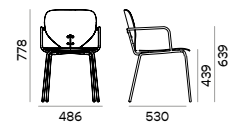

See page 112 /
Ver página 112

Wood stains / Tintes de madera

Packing / Embalaje

Technical details / Detalles técnicos

**MARIETTA 2311U**

Chair with upholstered seat and back, Steel base Ø16 mm / Silla con asiento y respaldo de tapizado, base de acero Ø16 mm