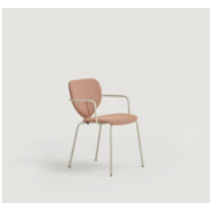

Armchair with upholstered seat and back, Steel base Ø16 mm / Silla con brazos con asiento y respaldo de tapizado, base de acero Ø16 mm

Code / Código	Base / Base	Upholstery / Tapizado						
		COM	CAT 1	CAT 2	CAT 3	CAT 4	CAT 5	CAT 6
2311U-N	Epoxy powder-coated or chromed steel / Recubrimiento epoxi en polvo o cromado	405	438	466	510	541	586	614