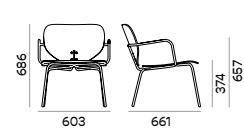

See page 112 / Ver página 112

Wood stains / Tintes de madera

Packing / Embalaje

Technical details / Detalles técnicos

MARIETTA 2315U

Lounge chair with upholstered seat and back, Steel base Ø16 mm / Butaca con asiento y respaldo de tapizado, base de acero Ø16 mm