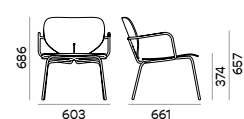

Fabric / Tela

See page 113 / Ver página 113

Powder-coated / Recubrimiento en polvo

See page 112 / Ver página 112

Packing / Embalaje

Technical details / Detalles técnicos

MARIETTA 2319

Bar stool with oak veneer seat and back, Steel base Ø16 mm / Butaca con asiento y respaldo de madera contrachapada de roble, base de acero Ø16 mm