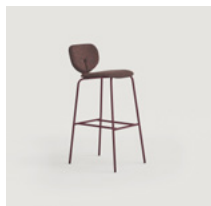

Fabric / Tela

See page 113 / Ver página 113

Powder-coated / Recubrimiento en polvo

See page 112 / Ver página 112

Packing / Embalaje

Technical details / Detalles técnicos

MARIETTA 2319

Bar stool with oak veneer seat and back, Steel base Ø16 mm / Butaca con asiento y respaldo de madera contrachapada de roble, base de acero Ø16 mm