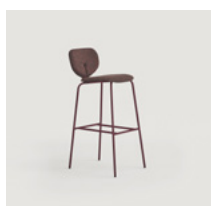

See page 112 /
Ver página 112

Wood stains / Tintes de madera

Packing / Embalaje

Technical details / Detalles técnicos

**MARIETTA 2319U**

Bar stool with upholstered seat and back, Steel base Ø16 mm / Taburete con asiento y respaldo de tapizado, base de acero Ø16 mm