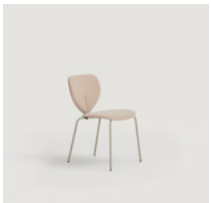

See page 112 /
Ver página 112

Wood stains / Tintes de madera

Packing / Embalaje

Technical details / Detalles técnicos

**MARIETTA 2311U**

Chair with upholstered seat and back, Steel base Ø16 mm / Silla con asiento y respaldo de tapizado, base de acero Ø16 mm