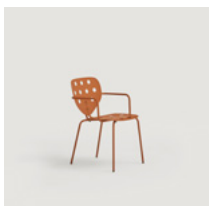

Powder-coated / Recubrimiento en polvo

See page 112 / Ver página 112

Packing / Embalaje

Technical details / Detalles técnicos

MARIETTA 2311INOX-N

Armchair for outdoor with seat and back of aluminium with holes, inoxidable steel base Ø16 mm / Silla con brazos de exterior con asiento y respaldo de aluminio con agujeros, base de acero inoxidable Ø16 mm