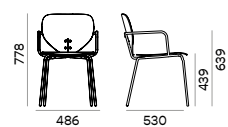

Chair for outdoor with seat and back of aluminium with holes, inoxidable steel base Ø16 mm / Silla de exterior con asiento y respaldo de aluminio con agujeros, base de acero inoxidable Ø16 mm

Code / Código	Base / Base	Upholstery / Tapizado						
		COM	CAT 1	CAT 2	CAT 3	CAT 4	CAT 5	CAT 6
2311INOX	Epoxy powder-coated or chromed steel / Recubrimiento epoxi en polvo o cromado	393	-	-	-	-	-	-

Powder-coated / Recubrimiento en polvo

See page 112 / Ver página 112

Packing / Embalaje

Technical details / Detalles técnicos

MARIETTA 2311INOX-N

Armchair for outdoor with seat and back of aluminium with holes, inoxidable steel base Ø16 mm / Silla con brazos de exterior con asiento y respaldo de aluminio con agujeros, base de acero inoxidable Ø16 mm

Code / Código	Base / Base	Upholstery / Tapizado						
		COM	CAT 1	CAT 2	CAT 3	CAT 4	CAT 5	CAT 6
2311INOX-N	Epoxy powder-coated or chromed steel / Recubrimiento epoxi en polvo o cromado	488	-	-	-	-	-	-

Powder-coated / Recubrimiento en polvo

See page 112 / Ver página 112

Packing / Embalaje

Technical details / Detalles técnicos

MARIETTA 2315

Lounge chair with oak veneer seat and back, Steel base Ø16 mm / Butaca con asiento y respaldo de madera contrachapada de roble, base de acero Ø16 mm