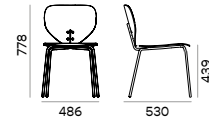

See page 112 /
Ver página 112

Wood stains / Tintes de madera

Packing / Embalaje

Technical details / Detalles técnicos

**MARIETTA 2311N**

Armchair with oak veneer seat and back, Steel base Ø16 mm / Silla con brazos con asiento y respaldo de madera contrachapada de roble, base de acero Ø16 mm