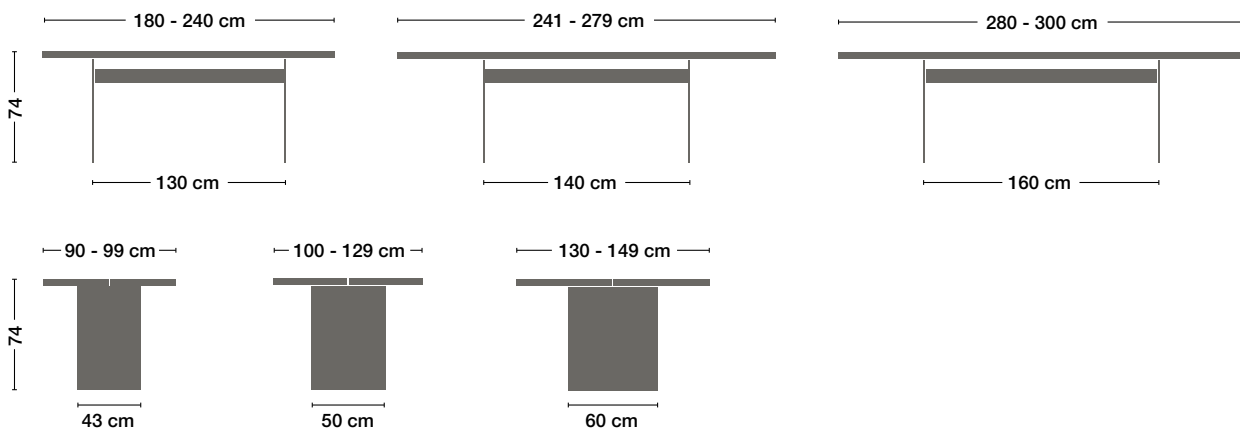

Slideboard
Slideboard

Highboard
Highboard

Midboard
Midboard

Wallboard
Wallboard

DIMENSION | DIMENSION

KANTE | EDGE

K 25

ACCESSOIRES | ACCESSORIES

32 cm

Kerzenhalter
Candle holder

SPEZIFIKATION | SPECIFICATION

Tischplatte	Massivholz brettverleimt oder naturart, 40 mm dick, mit Mittelfuge längs
Kante	K25
Untergestell	2 Wangen mit sichtbar verschraubtem Verbindungssteg, Vollaluminium gebürstet natur eloxiert oder Rohstahl geölt
Korpurmöbel	Aussen: Massivholz lackiert, geölt oder geseift, Innen: Lack schieferschwarz oder Aussen und Innen: gleichfarbig MDF, in Basisfarbe lackiert
Front/Füße	Aluminium gebürstet natur eloxiert oder Rohstahl geölt
Oberfläche	lackiert, geölt oder geseift
Design	Dante Bonuccelli
Table top	Solid wood, selection or naturart, 40 mm thickness, with longitudinal centered space
Edge	K25
Base	2 rectangles with a visible mounting connector, solid aluminium brushed with natural anodised finish or oiled untreated steel
Body	Outer face: Solid wood, lacquered, oiled or soaped Inner face: slate black lacquered or outer and inner face: MDF lacquered with the same basic paint
Front/Feet	Brushed aluminium with natural anodised finish or untreated oiled steel
Surface	lacquered, oiled or soaped
Design	Dante Bonuccelli