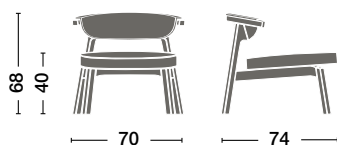

# WEDA

---

Factsheet 2020

Zoom  

---

byMobimex

**Bank mit Rückenlehne**  
Bench with backrest

**Bank ohne Rückenlehne**  
Bench without backrest

**Lounge Sessel**  
Lounge Armchair

**Lounge Zweisitzer**  
Lounge Two-seater

**DIMENSION | DIMENSIONS**

**SPEZIFIKATION | SPECIFICATIONS**

**Polsterung** Bezug in Leder, Ascot oder Linea  
Bezug in Stoff, Revive 1 oder Hero (Kvadrat)  
**Untergestell** Massivholz  
**Oberfläche** lackiert, geölt oder geseift  
**Design** Daniel Wehrli