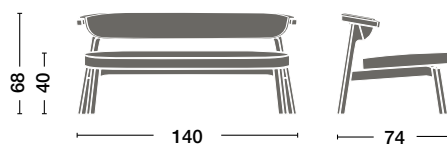

# WEDA

---

Factsheet 2020

Zoom  

---

byMobimex

**Bank mit Rückenlehne**  
Bench with backrest

**Bank ohne Rückenlehne**  
Bench without backrest

**Lounge Sessel**  
Lounge Armchair

**Lounge Zweisitzer**  
Lounge Two-seater

**DIMENSION | DIMENSIONS**

**SPEZIFIKATION | SPECIFICATIONS**

**Polsterung** Bezug in Leder, Ascot oder Linea  
Bezug in Stoff, Revive 1 oder Hero (Kvadrat)  
**Untergestell** Massivholz  
**Oberfläche** lackiert, geölt oder geseift  
**Design** Daniel Wehrli