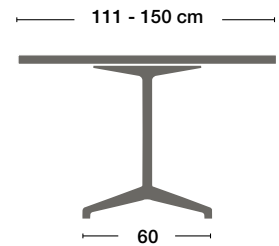

LYNX

Factsheet 2020

Zoom
byMobimex

Rechtecktisch
Rectangular table

Flow-Tisch
Flow table

Trapeztisch
Trapeze table

Segelform
Sailform

Kopftisch
Head table

Rundtisch
Round table

Quadratisch
Square table

DIMENSION | DIMENSIONS

Fuss 50 cm breit | Leg 50 cm wide

Fuss 60 cm breit | Leg 60 cm wide

K 15*

K 25

K 64*

K 75

Cable Port
Cable Port

Retractor
Retractor

* nur bei Plattenstärke
28 mm möglich

* only possible with
panels 28 mm thick

KOMBINIERBAR MIT... | CAN BE COMBINED WITH...

LIN Stauraumkollection
LIN storage system

TIX Stauraumkollection
TIX storage system

SPEZIFIKATION | SPECIFICATIONS

Platte	Massivholz, brettverleimt, 28 mm oder 40 mm
Kante	K 15*, K 25, K 64* oder K 75
Oberfläche	lackiert, geölt oder geseift
Untergestell	2 Fusselemente mit verschraubtem Verbindungssteg in Stahl pulverbeschichtet, verchromt
Top	Solid wood, selection, 28 mm or 40 mm
Edge	K 15*, K 25, K 64* or K 75
Surface	Lacquered, oiled or soaped
Base	2 metal legs with a visible mounting connector, powder-coated, chrome-plated