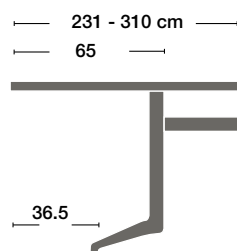

LYNX

Factsheet 2020

Zoom
byMobimex

Rechtecktisch
Rectangular table

Flow-Tisch
Flow table

Trapeztisch
Trapeze table

Segelform
Sailform

Kopftisch
Head table

Rundtisch
Round table

Quadratisch
Square table

DIMENSION | DIMENSIONS

Fuss 50 cm breit | Leg 50 cm wide

Fuss 60 cm breit | Leg 60 cm wide

K 15*

K 25

K 64*

K 75

Cable Port
Cable Port

Retractor
Retractor

* nur bei Plattenstärke
28 mm möglich

* only possible with
panels 28 mm thick

KOMBINIERBAR MIT... | CAN BE COMBINED WITH...

LIN Stauraumkollection
LIN storage system