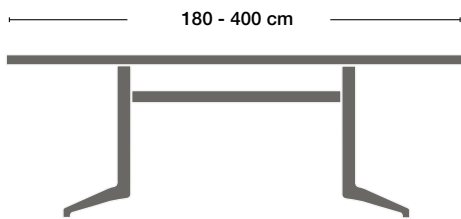

LYNX

Factsheet 2020

Zoom
byMobimex

Rechtecktisch
Rectangular table

Flow-Tisch
Flow table

Trapeztisch
Trapeze table

Segelform
Sailform

Kopftisch
Head table

Rundtisch
Round table

Quadratisch
Square table

DIMENSION | DIMENSIONS

Fuss 50 cm breit | Leg 50 cm wide

Fuss 60 cm breit | Leg 60 cm wide

K 15*

K 25

K 64*

K 75

Cable Port
Cable Port

Retractor
Retractor

* nur bei Plattenstärke
28 mm möglich

* only possible with
panels 28 mm thick

KOMBINIERBAR MIT... | CAN BE COMBINED WITH...

LIN Stauraumkollection
LIN storage system

TIX Stauraumkollection
TIX storage system

SPEZIFIKATION | SPECIFICATIONS

Platte	Massivholz, brettverleimt, 28 mm oder 40 mm
Kante	K 15*, K 25, K 64* oder K 75
Oberfläche	lackiert, geölt oder geseift
Untergestell	2 Fusselemente mit verschraubtem Verbindungssteg in Stahl pulverbeschichtet, verchromt
Top	Solid wood, selection, 28 mm or 40 mm
Edge	K 15*, K 25, K 64* or K 75
Surface	Lacquered, oiled or soaped
Base	2 metal legs with a visible mounting connector, powder-coated, chrome-plated