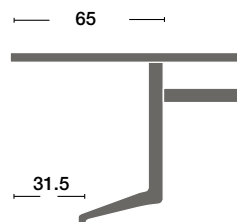

LYNX

Factsheet 2020

Zoom
byMobimex

Rechtecktisch
Rectangular table

Flow-Tisch
Flow table

Trapeztisch
Trapeze table

Segelform
Sailform

Kopftisch
Head table

Rundtisch
Round table

Quadratisch
Square table

DIMENSION | DIMENSIONS

Fuss 50 cm breit | Leg 50 cm wide

Fuss 60 cm breit | Leg 60 cm wide

K 15*

K 25

K 64*

K 75

Cable Port
Cable Port

Retractor
Retractor

* nur bei Plattenstärke
28 mm möglich

* only possible with
panels 28 mm thick

KOMBINIERBAR MIT... | CAN BE COMBINED WITH...

LIN Stauraumkollection
LIN storage system

TIX Stauraumkollection
TIX storage system

SPEZIFIKATION | SPECIFICATIONS

Platte	Massivholz, brettverleimt, 28 mm oder 40 mm
Kante	K 15*, K 25, K 64* oder K 75
Oberfläche	lackiert, geölt oder geseift
Untergestell	2 Fusselemente mit verschraubtem Verbindungssteg in Stahl pulverbeschichtet, verchromt
Top	Solid wood, selection, 28 mm or 40 mm
Edge	K 15*, K 25, K 64* or K 75
Surface	Lacquered, oiled or soaped
Base	2 metal legs with a visible mounting connector, powder-coated, chrome-plated