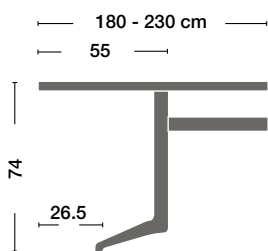

LYNX

Factsheet 2020

Zoom
byMobimex

Rechtecktisch
Rectangular table

Flow-Tisch
Flow table

Trapeztisch
Trapeze table

Segelform
Sailform

Kopftisch
Head table

Rundtisch
Round table

Quadratisch
Square table

DIMENSION | DIMENSIONS

Fuss 50 cm breit | Leg 50 cm wide

Fuss 60 cm breit | Leg 60 cm wide

K 15*

K 25

K 64*

K 75

Cable Port
Cable Port

Retractor
Retractor

* nur bei Plattenstärke
28 mm möglich

* only possible with
panels 28 mm thick

KOMBINIERBAR MIT... | CAN BE COMBINED WITH...

LIN Stauraumkollection
LIN storage system