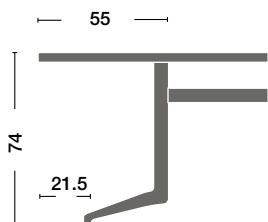

LYNX

Factsheet 2020

Zoom
byMobimex

Rechtecktisch
Rectangular table

Flow-Tisch
Flow table

Trapeztisch
Trapeze table

Segelform
Sailform

Kopftisch
Head table

Rundtisch
Round table

Quadratisch
Square table

DIMENSION | DIMENSIONS

Fuss 50 cm breit | Leg 50 cm wide

Fuss 60 cm breit | Leg 60 cm wide

K 15*

K 25

K 64*

K 75

Cable Port
Cable Port

Retractor
Retractor

* nur bei Plattenstärke
28 mm möglich

* only possible with
panels 28 mm thick

KOMBINIERBAR MIT... | CAN BE COMBINED WITH...

LIN Stauraumkollection
LIN storage system

TIX Stauraumkollection
TIX storage system

SPEZIFIKATION | SPECIFICATIONS

Platte	Massivholz, brettverleimt, 28 mm oder 40 mm
Kante	K 15*, K 25, K 64* oder K 75
Oberfläche	lackiert, geölt oder geseift
Untergestell	2 Fusselemente mit verschraubtem Verbindungssteg in Stahl pulverbeschichtet, verchromt
Top	Solid wood, selection, 28 mm or 40 mm
Edge	K 15*, K 25, K 64* or K 75
Surface	Lacquered, oiled or soaped
Base	2 metal legs with a visible mounting connector, powder-coated, chrome-plated