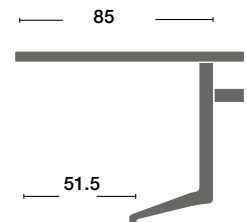

LYNX

Factsheet 2020

Zoom
byMobimex

Rechtecktisch
Rectangular table

Flow-Tisch
Flow table

Trapeztisch
Trapeze table

Segelform
Sailform

Kopftisch
Head table

Rundtisch
Round table

Quadratisch
Square table

DIMENSION | DIMENSIONS

Fuss 50 cm breit | Leg 50 cm wide

Fuss 60 cm breit | Leg 60 cm wide

K 15*

K 25

K 64*

K 75

Cable Port
Cable Port

Retractor
Retractor

* nur bei Plattenstärke
28 mm möglich

* only possible with
panels 28 mm thick

KOMBINIERBAR MIT... | CAN BE COMBINED WITH...

LIN Stauraumkollection
LIN storage system