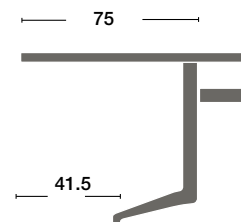

LYNX

Factsheet 2020

Zoom
byMobimex

Rechtecktisch
Rectangular table

Flow-Tisch
Flow table

Trapeztisch
Trapeze table

Segelform
Sailform

Kopftisch
Head table

Rundtisch
Round table

Quadratisch
Square table

DIMENSION | DIMENSIONS

Fuss 50 cm breit | Leg 50 cm wide

Fuss 60 cm breit | Leg 60 cm wide

K 15*

K 25

K 64*

K 75

Cable Port
Cable Port

Retractor
Retractor

* nur bei Plattenstärke
28 mm möglich

* only possible with
panels 28 mm thick

KOMBINIERBAR MIT... | CAN BE COMBINED WITH...

LIN Stauraumkollection
LIN storage system

TIX Stauraumkollection
TIX storage system

SPEZIFIKATION | SPECIFICATIONS

Platte	Massivholz, brettverleimt, 28 mm oder 40 mm
Kante	K 15*, K 25, K 64* oder K 75
Oberfläche	lackiert, geölt oder geseift
Untergestell	2 Fusselemente mit verschraubtem Verbindungssteg in Stahl pulverbeschichtet, verchromt
Top	Solid wood, selection, 28 mm or 40 mm
Edge	K 15*, K 25, K 64* or K 75
Surface	Lacquered, oiled or soaped
Base	2 metal legs with a visible mounting connector, powder-coated, chrome-plated