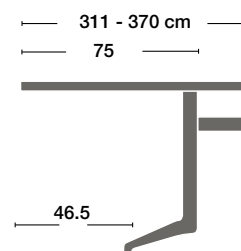

LYNX

Factsheet 2020

Zoom
byMobimex

Rechtecktisch
Rectangular table

Flow-Tisch
Flow table

Trapeztisch
Trapeze table

Segelform
Sailform

Kopftisch
Head table

Rundtisch
Round table

Quadratisch
Square table

DIMENSION | DIMENSIONS

Fuss 50 cm breit | Leg 50 cm wide

Fuss 60 cm breit | Leg 60 cm wide

K 15*

K 25

K 64*

K 75

Cable Port
Cable Port

Retractor
Retractor

* nur bei Plattenstärke
28 mm möglich

* only possible with
panels 28 mm thick

KOMBINIERBAR MIT... | CAN BE COMBINED WITH...

LIN Stauraumkollection
LIN storage system