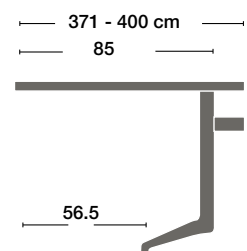

LYNX

Factsheet 2020

Zoom
byMobimex

Rechtecktisch
Rectangular table

Flow-Tisch
Flow table

Trapeztisch
Trapeze table

Segelform
Sailform

Kopftisch
Head table

Rundtisch
Round table

Quadratisch
Square table

DIMENSION | DIMENSIONS

Fuss 50 cm breit | Leg 50 cm wide

Fuss 60 cm breit | Leg 60 cm wide

K 15*

K 25

K 64*

K 75

Cable Port
Cable Port

Retractor
Retractor

* nur bei Plattenstärke
28 mm möglich

* only possible with
panels 28 mm thick

KOMBINIERBAR MIT... | CAN BE COMBINED WITH...

LIN Stauraumkollection
LIN storage system