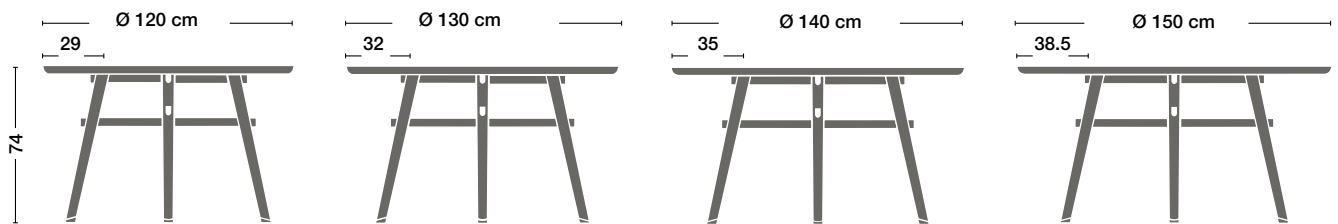

OSCAR

Factsheet 2020

Zoom
byMobimex

Rundtisch
Round table

DIMENSION | DIMENSIONS

KOMBINIERBAR MIT... | CAN BE COMBINED WITH...

LIN Stauraumkollection
LIN storage system

KANTE | EDGE

K 34

SPEZIFIKATION | SPECIFICATIONS

Platte	Massivholz, brettverleimt, 35 mm
Kante	K 34
Oberfläche	lackiert, geölt oder geseift
Untergestell	4 konische Massivholzfüsse, verbunden mit kreuzförmig übereinandergelegten Querstreben, Fussendstücke in Messing

Top	Solid wood, selection, 35 mm
Edge	K 34
Surface	Lacquered, oiled or soaped
Base	4 tapered solid wood legs, joined by traverse braces positioned one on top of the other to form the shape of a cross, brass leg ends