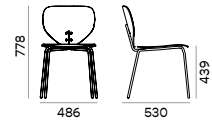

## MARIETTA 2311INOX

Chair for outdoor with seat and back of aluminium with holes, inoxidable steel base Ø16 mm / Silla de exterior con asiento y respaldo de aluminio con agujeros, base de acero inoxidable Ø16 mm

## MARIETTA 2311INOX-N

Armchair for outdoor with seat and back of aluminium with holes, inoxidable steel base Ø16 mm / Silla con brazos de exterior con asiento y respaldo de aluminio con agujeros, base de acero inoxidable Ø16 mm