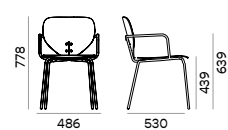

Code / Código	Base / Base	Upholstery / Tapizado						
		COM	CAT 1	CAT 2	CAT 3	CAT 4	CAT 5	CAT 6
2311INOX-N	Epoxy powder-coated or chromed steel / Recubrimiento epoxi en polvo o cromado	488	-	-	-	-	-	-

Powder-coated / Recubrimiento en polvo

See page 112 / Ver página 112

Packing / Embalaje

Technical details / Detalles técnicos