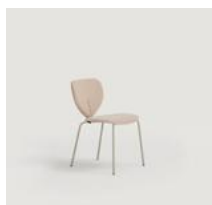

## MARIETTA 2311U

Chair with upholstered seat and back, Steel base Ø16 mm / Silla con asiento y respaldo de tapizado, base de acero Ø16 mm

Code / Código	Base / Base	Upholstery / Tapizado						
		COM	CAT 1	CAT 2	CAT 3	CAT 4	CAT 5	CAT 6
2311U	Epoxy powder-coated or chromed steel / Recubrimiento epoxi en polvo o cromado	350	384	411	456	487	531	559