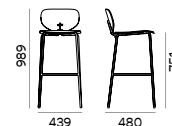

Powder-coated /  
Recubrimiento en polvo

See page 112 /  
Ver página 112

Wood stains / Tintes de madera

Packing / Embalaje

Technical details / Detalles técnicos

**MARIETTA 2319U**

Bar stool with upholstered seat and back, Steel base Ø16 mm / Taburete con asiento y respaldo de tapizado, base de acero Ø16 mm