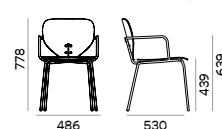

## MARIETTA 2311N

Armchair with oak veneer seat and back, Steel base Ø16 mm / Silla con brazos con asiento y respaldo de madera contrachapada de roble, base de acero Ø16 mm

Code / Código	Base / Base	Upholstery / Tapizado						
		COM	CAT 1	CAT 2	CAT 3	CAT 4	CAT 5	CAT 6
2311-N	Epoxy powder-coated or chromed steel / Recubrimiento epoxi en polvo o cromado	409	-	-	-	-	-	-

## MARIETTA 2311U

Chair with upholstered seat and back, Steel base Ø16 mm / Silla con asiento y respaldo de tapizado, base de acero Ø16 mm

Code / Código	Base / Base	Upholstery / Tapizado						
		COM	CAT 1	CAT 2	CAT 3	CAT 4	CAT 5	CAT 6
2311U	Epoxy powder-coated or chromed steel / Recubrimiento epoxi en polvo o cromado	350	384	411	456	487	531	559