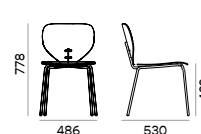

## MARIETTA 2311U

Chair with upholstered seat and back, Steel base Ø16 mm / Silla con asiento y respaldo de tapizado, base de acero Ø16 mm

Code / Código	Base / Base	Upholstery / Tapizado						
		COM	CAT 1	CAT 2	CAT 3	CAT 4	CAT 5	CAT 6
2311U	Epoxy powder-coated or chromed steel / Recubrimiento epoxi en polvo o cromado	350	384	411	456	487	531	559

## MARIETTA 2311U-N

Armchair with upholstered seat and back, Steel base Ø16 mm / Silla con brazos con asiento y respaldo de tapizado, base de acero Ø16 mm

Code / Código	Base / Base	Upholstery / Tapizado						
		COM	CAT 1	CAT 2	CAT 3	CAT 4	CAT 5	CAT 6
2311U-N	Epoxy powder-coated or chromed steel / Recubrimiento epoxi en polvo o cromado	405	438	466	510	541	586	614