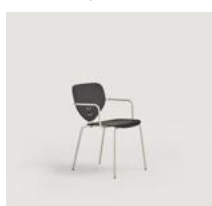

## MARIETTA 2311

Chair with oak veneer seat and back, Steel base Ø16 mm / Silla con asiento y respaldo de madera contrachapada de roble, base de acero Ø16 mm

Code / Código	Base / Base	Upholstery / Tapizado						
		COM	CAT 1	CAT 2	CAT 3	CAT 4	CAT 5	CAT 6
2311	Epoxy powder-coated or chromed steel / Recubrimiento epoxi en polvo o cromado	355	-	-	-	-	-	-

## MARIETTA 2311N

Armchair with oak veneer seat and back, Steel base Ø16 mm / Silla con brazos con asiento y respaldo de madera contrachapada de roble, base de acero Ø16 mm

Code / Código	Base / Base	Upholstery / Tapizado						
		COM	CAT 1	CAT 2	CAT 3	CAT 4	CAT 5	CAT 6
2311-N	Epoxy powder-coated or chromed steel / Recubrimiento epoxi en polvo o cromado	409	-	-	-	-	-	-