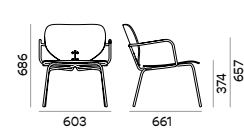

## MARIETTA 2315

Lounge chair with oak veneer seat and back, Steel base Ø16 mm / Butaca con asiento y respaldo de madera contrachapada de roble, base de acero Ø16 mm

Code / Código	Base / Base	Upholstery / Tapizado						
		COM	CAT 1	CAT 2	CAT 3	CAT 4	CAT 5	CAT 6
2315	Epoxy powder-coated or chromed steel / Recubrimiento epoxi en polvo o cromado	457	-	-	-	-	-	-

## MARIETTA 2315U

Lounge chair with upholstered seat and back, Steel base Ø16 mm / Butaca con asiento y respaldo de tapizado, base de acero Ø16 mm

Code / Código	Base / Base	Upholstery / Tapizado						
		COM	CAT 1	CAT 2	CAT 3	CAT 4	CAT 5	CAT 6
2315U	Epoxy powder-coated or chromed steel / Recubrimiento epoxi en polvo o cromado	446	484	515	565	600	650	681