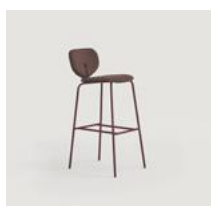

Powder-coated /  
Recubrimiento en polvo

See page 112 /  
Ver página 112

Wood stains / Tintes de madera

Packing / Embalaje

Technical details / Detalles técnicos

**MARIETTA 2319U**

Bar stool with upholstered seat and back, Steel base Ø16 mm / Taburete con asiento y respaldo de tapizado, base de acero Ø16 mm