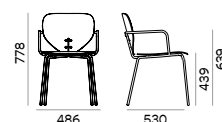

## MARIETTA 2311U-N

Armchair with upholstered seat and back, Steel base Ø16 mm / Silla con brazos con asiento y respaldo de tapizado, base de acero Ø16 mm

Code / Código	Base / Base	Upholstery / Tapizado						
		COM	CAT 1	CAT 2	CAT 3	CAT 4	CAT 5	CAT 6
2311U-N	Epoxy powder-coated or chromed steel / Recubrimiento epoxi en polvo o cromado	405	438	466	510	541	586	614

## MARIETTA 2311INOX

Chair for outdoor with seat and back of aluminium with holes, inoxidable steel base Ø16 mm / Silla de exterior con asiento y respaldo de aluminio con agujeros, base de acero inoxidable Ø16 mm