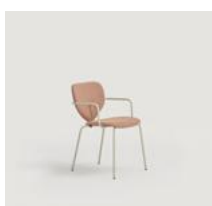

## MARIETTA 2311U-N

Armchair with upholstered seat and back, Steel base Ø16 mm / Silla con brazos con asiento y respaldo de tapizado, base de acero Ø16 mm

Code / Código	Base / Base	Upholstery / Tapizado						
		COM	CAT 1	CAT 2	CAT 3	CAT 4	CAT 5	CAT 6
2311U-N	Epoxy powder-coated or chromed steel / Recubrimiento epoxi en polvo o cromado	405	438	466	510	541	586	614