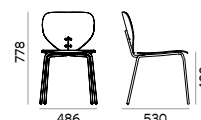

## MARIETTA 2311

Chair with oak veneer seat and back, Steel base Ø16 mm / Silla con asiento y respaldo de madera contrachapada de roble, base de acero Ø16 mm

Code / Código	Base / Base	Upholstery / Tapizado						
		COM	CAT 1	CAT 2	CAT 3	CAT 4	CAT 5	CAT 6
2311	Epoxy powder-coated or chromed steel / Recubrimiento epoxi en polvo o cromado	355	-	-	-	-	-	-

## MARIETTA 2311N

Armchair with oak veneer seat and back, Steel base Ø16 mm / Silla con brazos con asiento y respaldo de madera contrachapada de roble, base de acero Ø16 mm

Code / Código	Base / Base	Upholstery / Tapizado						
		COM	CAT 1	CAT 2	CAT 3	CAT 4	CAT 5	CAT 6
2311-N	Epoxy powder-coated or chromed steel / Recubrimiento epoxi en polvo o cromado	409	-	-	-	-	-	-